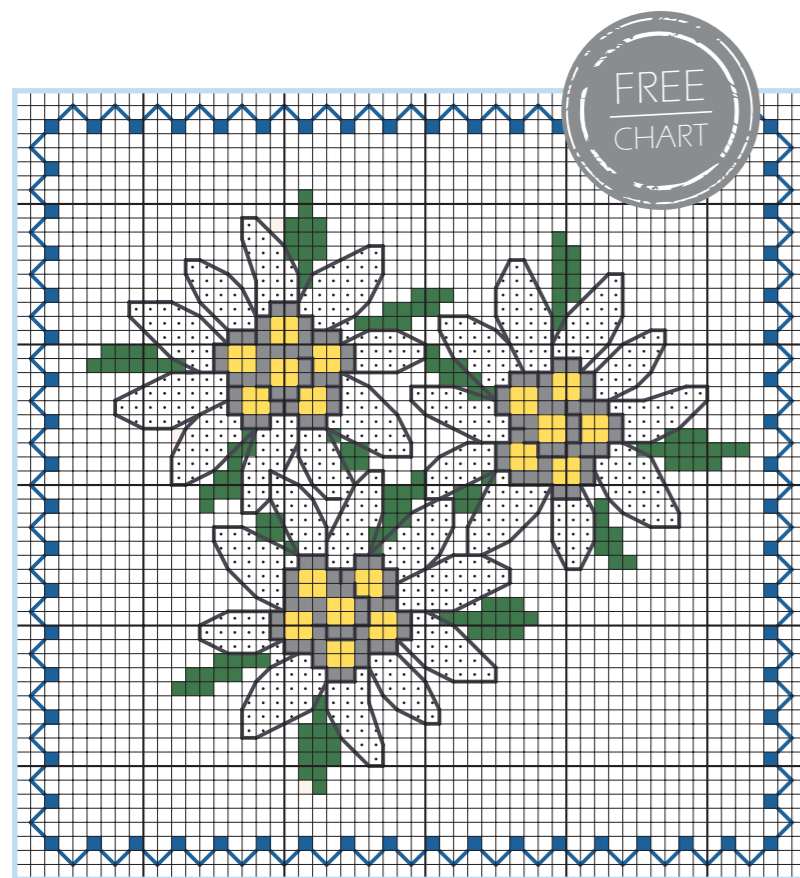

ZWEIGART®

MADE IN GERMANY

ALPIN CHARM

FREE
CHART

3835 LUGANA

|||| 10,0 / cm = 25 ct. △ 52 % CO - 48 % MD
 * 140 cm 55" 48 x 68 cm

3609 BELFAST

|||| 12,6 / cm = 32 ct. △ 100 % LI
 * 140 cm 55" 48 x 68 cm

2-fd: Kreuzstich / Cross stitch - 1-fd: Rückstich / Back stitch

DIY
IDEA

1 · B5200 · 2401

305 · 744 · 0109

399 · 318 · 1801

210 · 562 · 1206

979 · 3842 · 1011

401 · 413 · 1713

ANCHOR · DMC · MADEIRA

3706 STERN-AIDA

|||| 5,4 / cm = 14 ct. △ 100 % CO
 * 110 cm 43" 48 x 53 cm

3217 EDINBURGH

|||| 14,0 / cm = 36 ct. △ 100 % LI
 * 140 cm 55" 48 x 68 cm

3984 MURANO

|||| 12,6 / cm = 32 ct. △ 52 % CO - 48 % MD
 * 140 cm 55" 48 x 68 cm