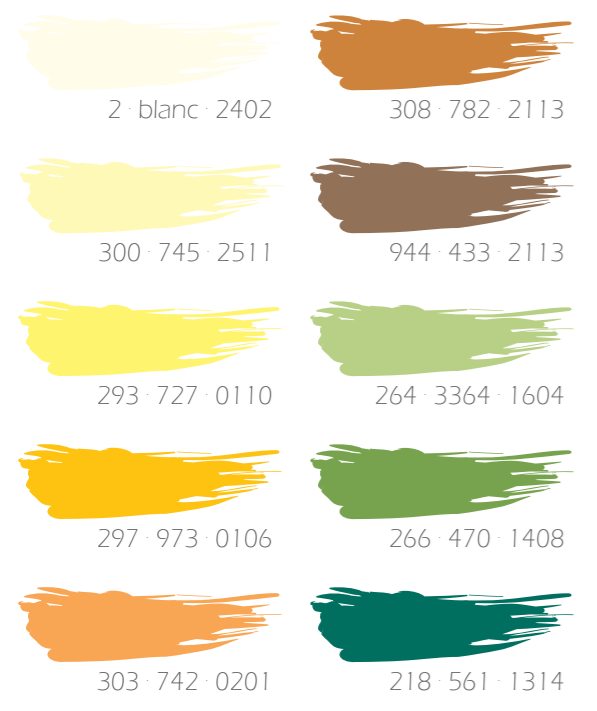

ZWEIGART®

MADE IN GERMANY

SUNFLOWER

FREE CHART

3835 LUGANA

10,0 / cm = 25 ct. △ 52 % CO 48 % MD
 140 cm · 55" 48 x 68 cm

3609 BELFAST

12,6 / cm = 32 ct. △ 100 % LI
 140 cm · 55" 48 x 68 cm

2-fd: Kreuzstich / Cross stitch · 1-fd: Rückstich / Back stitch

DIY IDEA

ANCHOR · DMC · MADEIRA

3984 MURANO

12,6 / cm = 32 ct. △ 52 % CO 48 % MD
 140 cm · 55" 48 x 68 cm

3793 FEIN-AIDA

7 / cm = 18 ct. △ 100 % MD
 110 cm · 43" 48 x 53 cm

3281 CASHEL

14,0 / cm = 36 ct. △ 100 % LI
 140 cm · 55" 48 x 68 cm

ZWEIGART®

Zweigart & Sawitzki GmbH & Co. KG

Postfach 120

D-71043 Sindelfingen

Germany

www.zweigart.com