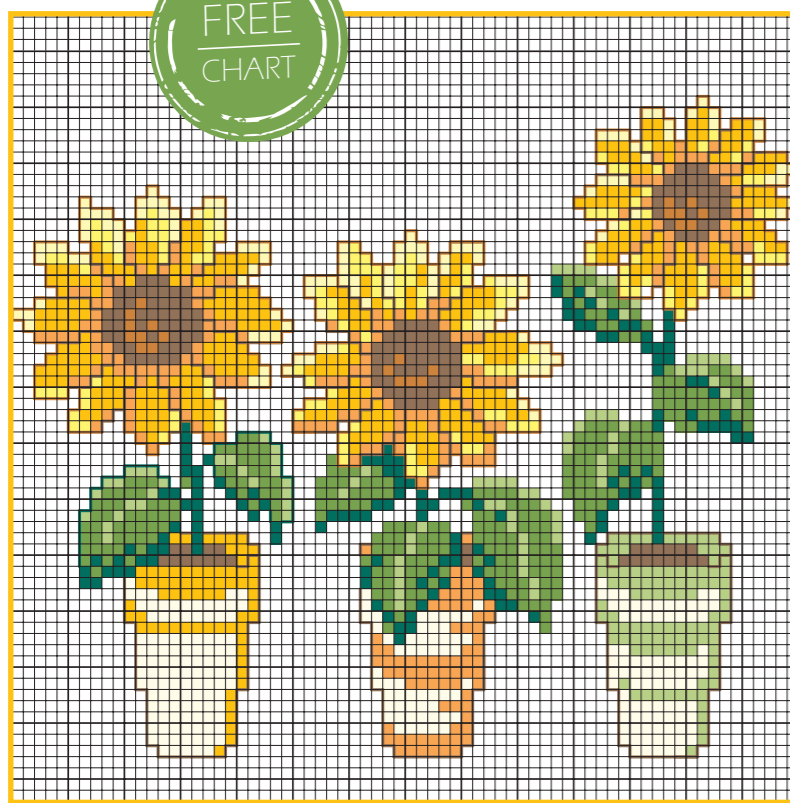

ZWEIGART®

MADE IN GERMANY

SUNFLOWER

FREE CHART

3835 LUGANA

10,0 / cm = 25 ct. △ 52 % CO 48 % MD
 140 cm · 55" 48 x 68 cm

3609 BELFAST

12,6 / cm = 32 ct. △ 100 % LI
 140 cm · 55" 48 x 68 cm

2-fd: Kreuzstich / Cross stitch · 1-fd: Rückstich / Back stitch

DIY IDEA

ANCHOR · DMC · MADEIRA

3984 MURANO

12,6 / cm = 32 ct. △ 52 % CO 48 % MD
 140 cm · 55" 48 x 68 cm

3793 FEIN-AIDA

7 / cm = 18 ct. △ 100 % MD
 110 cm · 43" 48 x 53 cm

3281 CASHEL

14,0 / cm = 36 ct. △ 100 % LI
 140 cm · 55" 48 x 68 cm

ZWEIGART®

Zweigart & Sawitzki GmbH & Co. KG

Postfach 120

D-71043 Sindelfingen

Germany

www.zweigart.com