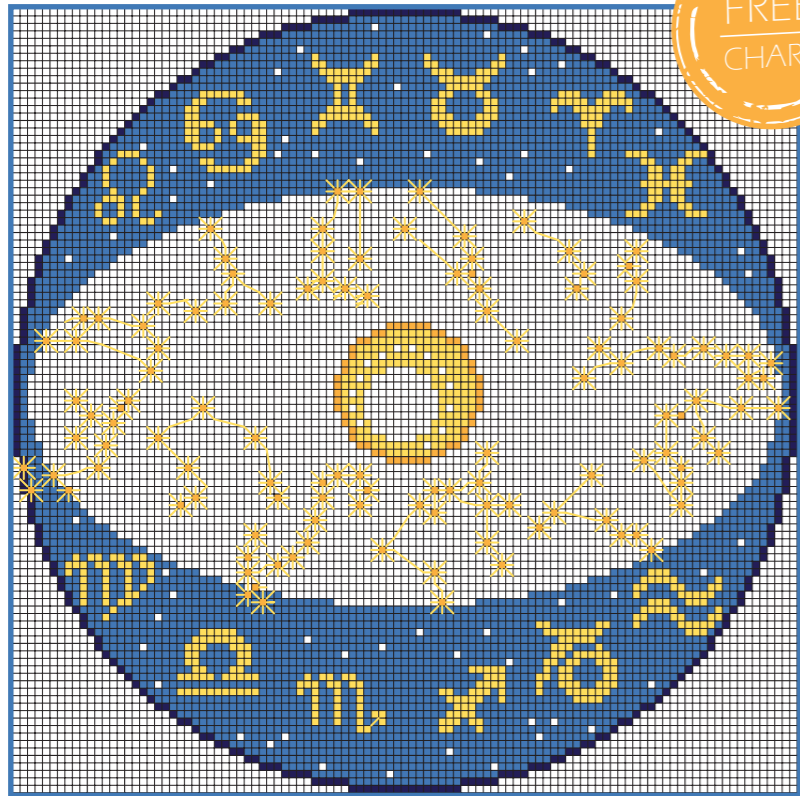

ZWEIGART®

MADE IN GERMANY

SHINY STARS

FREE CHART

3609 BELFAST

1111* (irisé) 2127

||| 12,6 / cm = 32 ct. △ 100% LI
 * 95% LI 5% met. PES

• 140 cm 55" □ 48 x 68 cm

3706 STERN-AIDA

2030 503

■ 5,4 / cm = 14 ct. △ 100% CO

• 110 cm 43" □ 48 x 53 cm

2-fd: Kreuzstich / Cross stitch - 1-fd: Rückstich / Back stitch

DIY IDEA

-  301 · 745 · 0112
-  303 · 742 · 0114
-  136 · 799 · 0906
-  127 · 823 · 1008

ANCHOR · DMC · MADEIRA

3984 MURANO

2128 522

||| 12,6 / cm = 32 ct. △ 52% CO 48% MD

• 140 cm 55" □ 48 x 68 cm

3348 NEWCASTLE

100 705

||| 16,0 / cm = 40 ct. △ 100% LI

• 140 cm 55"

3835 LUGANA

205 589

||| 10,0 / cm = 25 ct. △ 52% CO 48% MD

• 140 cm 55" □ 48 x 68 cm

ZWEIGART®

Zweigart & Sawitzki GmbH & Co. KG

Postfach 120