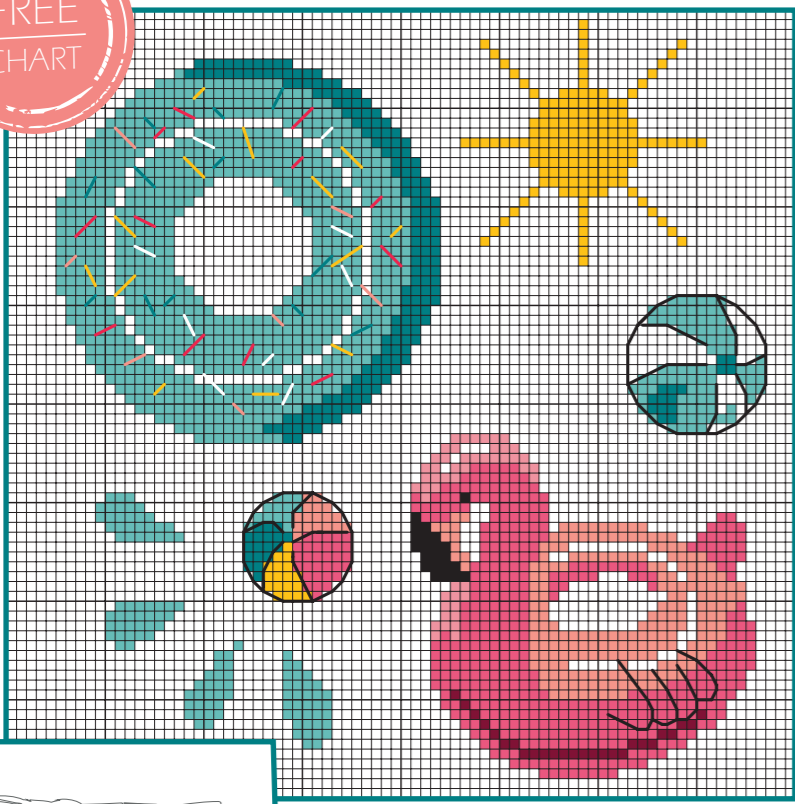

ZWEIGART®

MADE IN GERMANY

POOL TIME

FREE
CHART

3706 STERN-AIDA

5,4 / cm = 14 ct. △ 100% CO
 110 cm · 43" 48 x 53 cm

3984 MURANO

12,6 / cm = 32 ct. △ 52% CO · 48% MD
 140 cm · 55" 48 x 68 cm

2-fd: Kreuzstich / Cross stitch · 1-fd: Rückstich / Back stitch

- 1 · B5200 · 2401
- 290 · 973 · 0104
- 168 · 807 · 1108
- 169 · 3760 · 1107
- 8 · 0353 · 0304
- 33 · 893 · 0409
- 35 · 892 · 0411
- 20 · 3777 · 0513
- 403 · 310 · 2400

ANCHOR · DMC · MADEIRA

DIY
IDEA

3835 LUGANA

10,0 / cm = 25 ct. △ 52% CO · 48% MD / * 48% CO · 45% MD · 7% met. PES
 140 cm · 55" 48 x 68 cm

3348 NEWCASTLE

16,0 / cm = 40 ct. △ 100% LI / * 93% LI · 7% met. PES
 140 cm · 55"